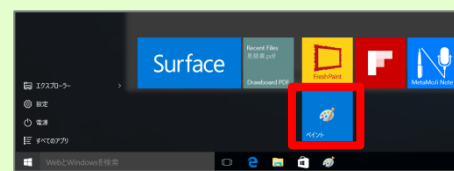

インターネットを「Microsoft Edge」以外で使いたい

「Edge」が既定のブラウザになっていますが、**まだインターネットバンキング等のサイトに対応していないこともあります。**
既定のブラウザを変えるためには、[スタート]-[システム]-[既定のアプリ]で「Web ブラウザー」の項目をお好きなブラウザに変更してください。(Internet Explorerもあります)

通常使うプリンターが勝手に変わってしまう

Windows 10 の最初の設定では、**最後に利用したプリンターが自動的に「通常使うプリンター」に設定**されます。
「通常使うプリンター」を固定したい場合は、[スタート]-[設定]-[デバイス]-[プリンターとスキャナー]で「Windows で通常使うプリンターを管理する」の設定をオフにしてください。

使いたいソフトが見つげにくい (ショートカットの作り方)

Windows7のように、**スタートボタンを押してすぐソフト等が出る**ようにするためには、**少しだけ設定**が必要です。
また、ショートカットの作り方にも**少しだけテクニック**が必要です。

「ペイント」を例に説明

[スタート]-[すべてのアプリ] 「ペイント」を右クリック

①スタート画面から使いたい場合

スタートを押した時の右側に追加

②タスクバーから使いたい場合

タスクバーに追加

③デスクトップにショートカットアイコンを作りたい場合

ショートカットアイコンを作りたいアイコンを右クリックし、デスクトップにアイコンを作成してください。