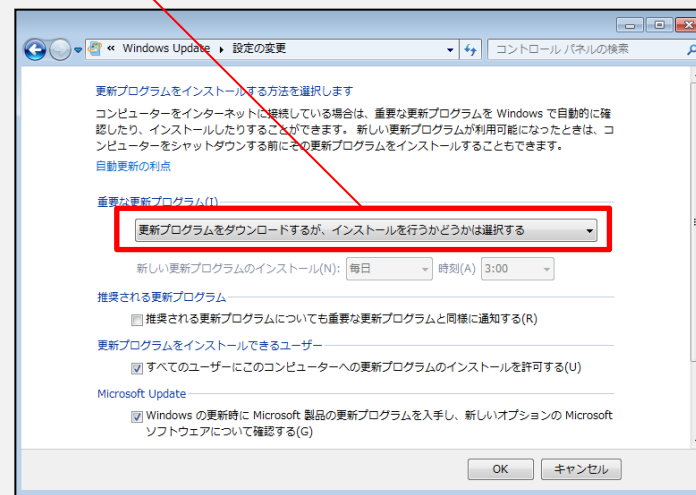

Windows Update設定を「推奨」に戻してください

イーぐるかわら版号外にて、Windows10への自動アップグレードを希望されないお客様に関しましては、Windows Updateの自動化を停止していただくようご案内させていただきました。

Windows10への無償アップグレード期間が終了しましたので、**設定を元に戻していただくよう**お願い致します。

「推奨」に変更