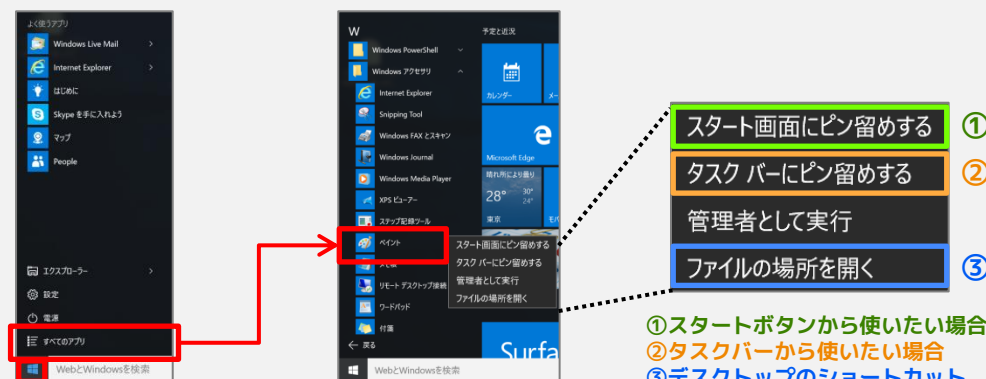

インターネットを「Microsoft Edge」以外で使いたい

「Edge」が既定のブラウザになっていますが、**まだインターネットバンキング等のサイトに対応していないこともあります。**
既定のブラウザを変えるためには、[スタート]-[システム]-[既定のアプリ]で「Web ブラウザー」の項目をお好きなブラウザに変更してください。(Internet Explorerもあります)

通常使うプリンターが勝手に変わってしまう

Windows 10 の最初の設定では、**最後に利用したプリンターが自動的に「通常使うプリンター」に設定**されます。
「通常使うプリンター」を固定したい場合は、[スタート]-[設定]-[デバイス]-[プリンターとスキャナー]で「Windows で通常使うプリンターを管理する」の設定をオフにしてください。

使いたいソフトが見つげにくい (ショートカットの作り方)

Windows7のように、**スタートボタンを押してすぐソフト等が出る**ようにするためには、**少しだけ設定**が必要です。
また、ショートカットの作り方にも**少しだけテクニック**が必要です。

「ペイント」を例に説明

[スタート]-[すべてのアプリ] 「ペイント」を右クリック

①スタート画面から使いたい場合

スタートを押した時の右側に追加

②タスクバーから使いたい場合

タスクバーに追加

③デスクトップにショートカットアイコンを作りたい場合

ショートカットアイコンを作りたいアイコンを右クリックし、デスクトップにアイコンを作成してください。