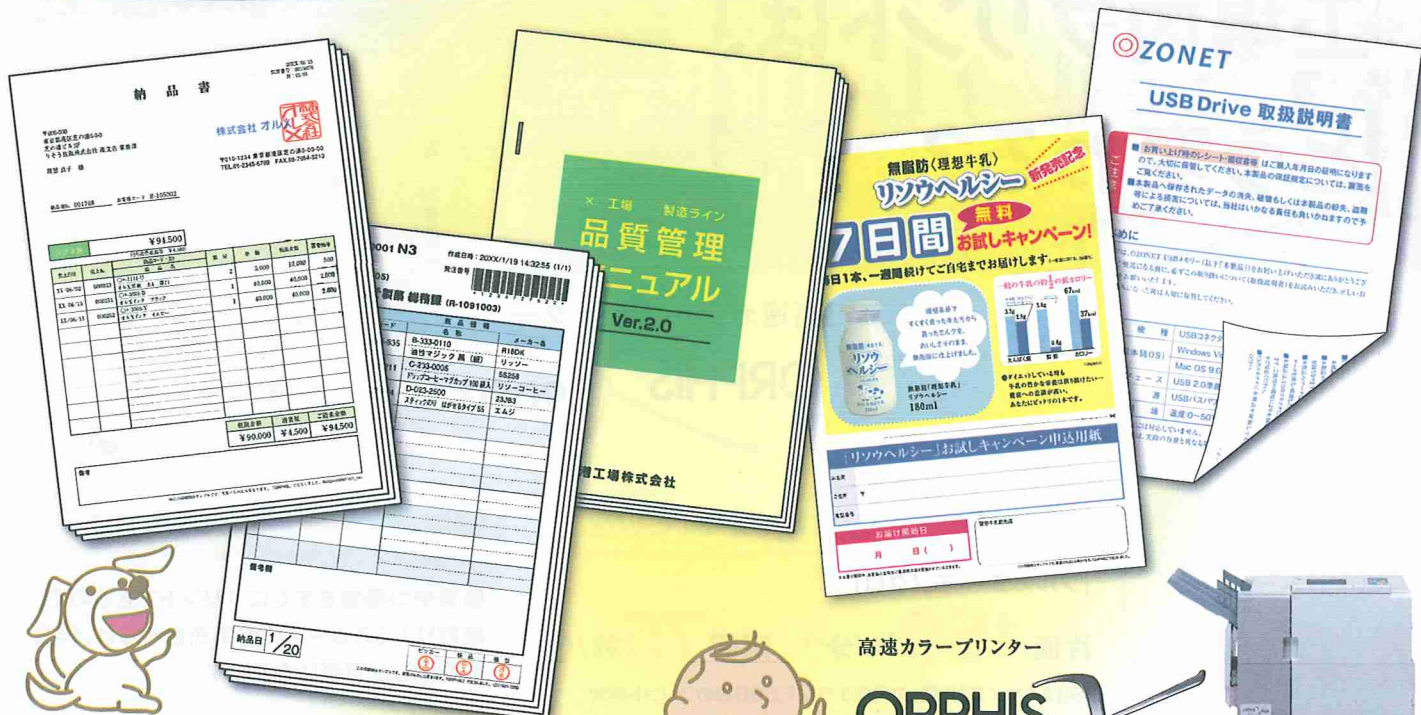

プリント業務の改善を「オルフィス」がお手伝いさせていただきます。

無料貸し出し実施中!!

プリントする
機会の多い
工場に最適!

高速プリンター「オルフィスX」を、
無料でお貸し出しいたします。
工場内のプリント業務にご活用いただき、
その効果をご体感ください。

高速カラープリンター

ORPHIS X

A4片面 最高150枚/分*1	A4両面 最高75枚/分*1	フルカラー 2.05円/枚*2	モノクロ 0.68円/枚*2

*1 A4横送り、標準設定連続プリント、フェイスダウン排紙トレイ使用時(X9050)。
*2 A4片面、フルカラー:CMYK各色5%/モノクロ:K5%、標準設定連続プリント、RISO XインクF使用時、用紙別別。

注意事項

○貸し出し期間や設置場所については、事前に打ち合わせをさせていただきます。搬入が困難な場所、機械の吊り上げが必要な場合は、貸し出しをお断りすることがあります。○ご使用になる用紙や、パソコンの環境、接続方法については、事前に打ち合わせをさせていただきます。(用紙や、パソコン、ソフトなどによっては正常に印刷できない場合があります。)○初回のインクのみ無料です。追加インクは有料となります。用紙は別途ご用意いただきます。○貸し出し台数に限りがあるため、日程についてご希望に添えない場合があります。あらかじめご了承ください。貸し出し期間は、最長2週間です。

オルフィスX 無料貸し出し 申込書 下記の欄にご記入の上、FAXにてお申し込みください。

イーグル事務機株式会社 **FAX:048-256-0184**

貴社名	部署名
お名前	電話番号
ご住所	
ご記入いただきましたお客様の個人情報は、当社事務機販売(賃貸借)業務範囲で商品情報、各種イベント、セミナーに関する情報等を提供する目的に利用させていただきます。なお、お客様の許可なく第三者に開示することはいたしません。	

お問い合わせ先 **イーグル事務機株式会社** 〒332-0017 川口市栄町2-9-20 TEL.048-251-2248